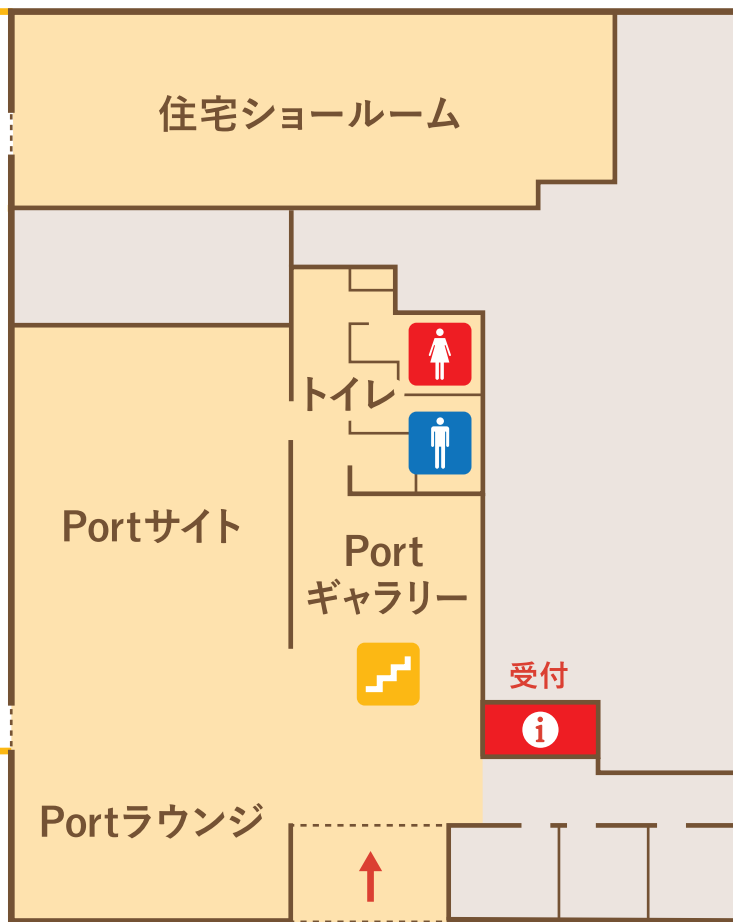

# 館内案内図

■ OPENエリア ※OPENエリア以外は全てCLOSEエリアです

★1Fでの飲食はお控えください。

飲食される際は、2FのPortカフェをご利用ください。

2F

1F

出入口

浜松いわた  
信用金庫  
駐車場

ときパーク